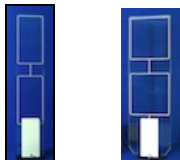

Dans la même famille :

l'AM33, classique, et l'AM47 spéciale grand écartement (passages larges)